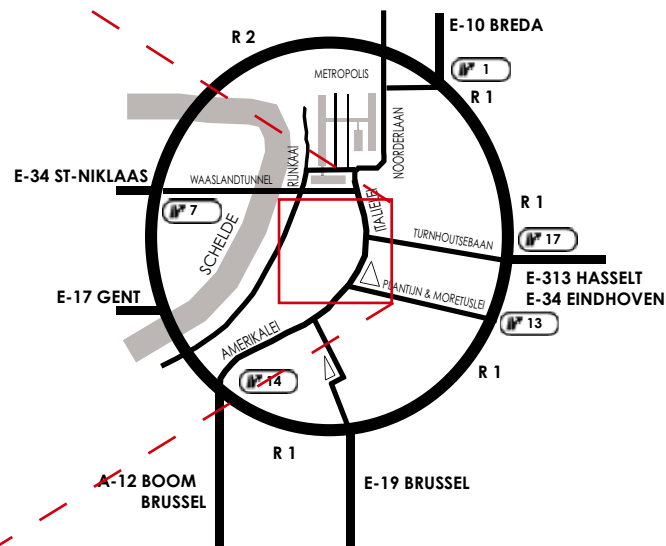

KONINKLIJK BALLET *van* VLAANDEREN ^{VZW} in de **ANTWERPSE OPERA**

Frankrijklei 3, 2000 Antwerpen Tel +32 (0) 3 202 10 11

UPDATE verkeerssituatie & bereikbaarheid:
www.antwerpen.be

SPELREGELS ANTWERPSE OPERA