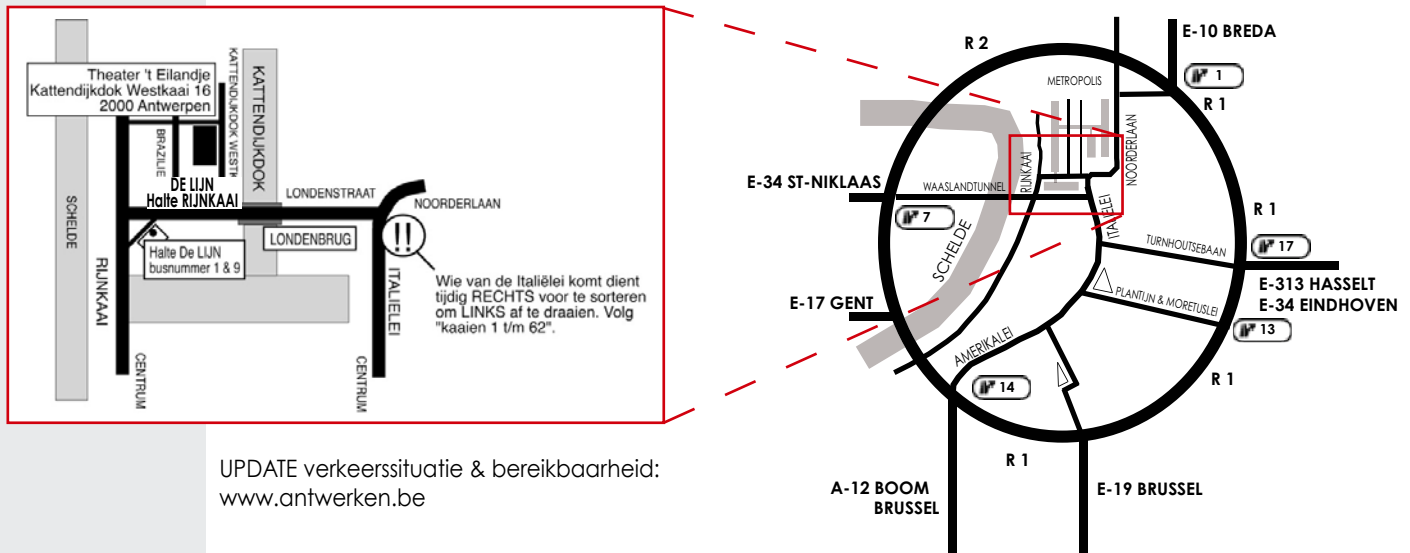

KONINKLIJK BALLET *van* VLAANDEREN ^{VZW} in *theater* 't EILANDJE

Kattendijkdok-Westkaai 16, 2000 Antwerpen Tel +32 (0) 3 234 34 38 Fax +32 (0) 3 233 58 92

UPDATE verkeerssituatie & bereikbaarheid:
www.antwerpen.be

SPELREGELS THEATER 'T EILANDJE

Tickets worden niet terugbetaald. Laatkomers worden pas in de zaal toegelaten tijdens een pauze.
Het maken van beeld- en geluidsopnamen is strikt verboden. Mobiele telefoons worden vóór het betreden van de zaal uitgeschakeld. De foyer van Theater 't Eilandje opent een uur voor aanvang van de voorstelling en sluit een uur na afloop.
De organisator/zaalverhuurder kan niet aansprakelijk gesteld worden bij eventuele schade of ongevallen.